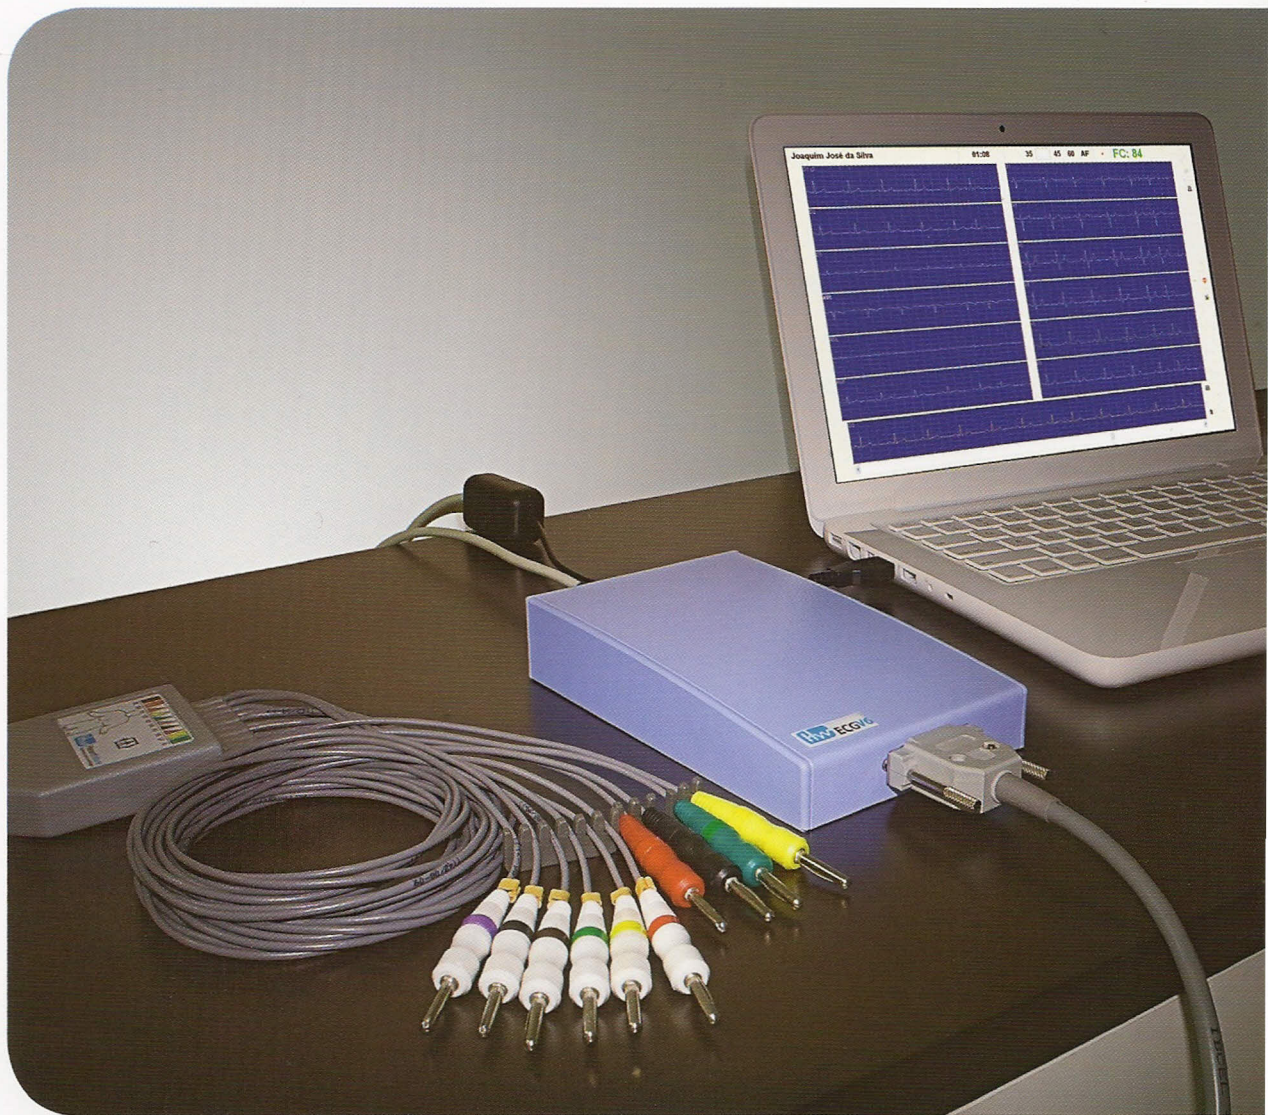

Toda trajetória leva à evolução

Hw ECG V6 Eletrocardiógrafo

- > Totalmente portátil
- > Fácil transporte
- > Conexão e alimentação via cabo USB (até 15 metros)
- > Anamnese detalhada totalmente configurável
- > Controle de convênios
- > Inserção da logomarca nos relatórios e na tela
- > Completo sistema de laudo
- > Editor de conclusões finais com frases pré-programadas e biblioteca de modelos
- > Registro contínuo de todas as derivações
- > Geração de traçados em formatos gráficos compatíveis com programas de consultório
- > **Geração de traçados em formato DICOM, compatível com sistemas PACS**
- > Completo sistema de troca de exames via internet, permitindo emissão de laudos a distância
- > Compatível com utilização de sistemas de controle de clínicas
- > Segurança elétrica com certificação INMETRO