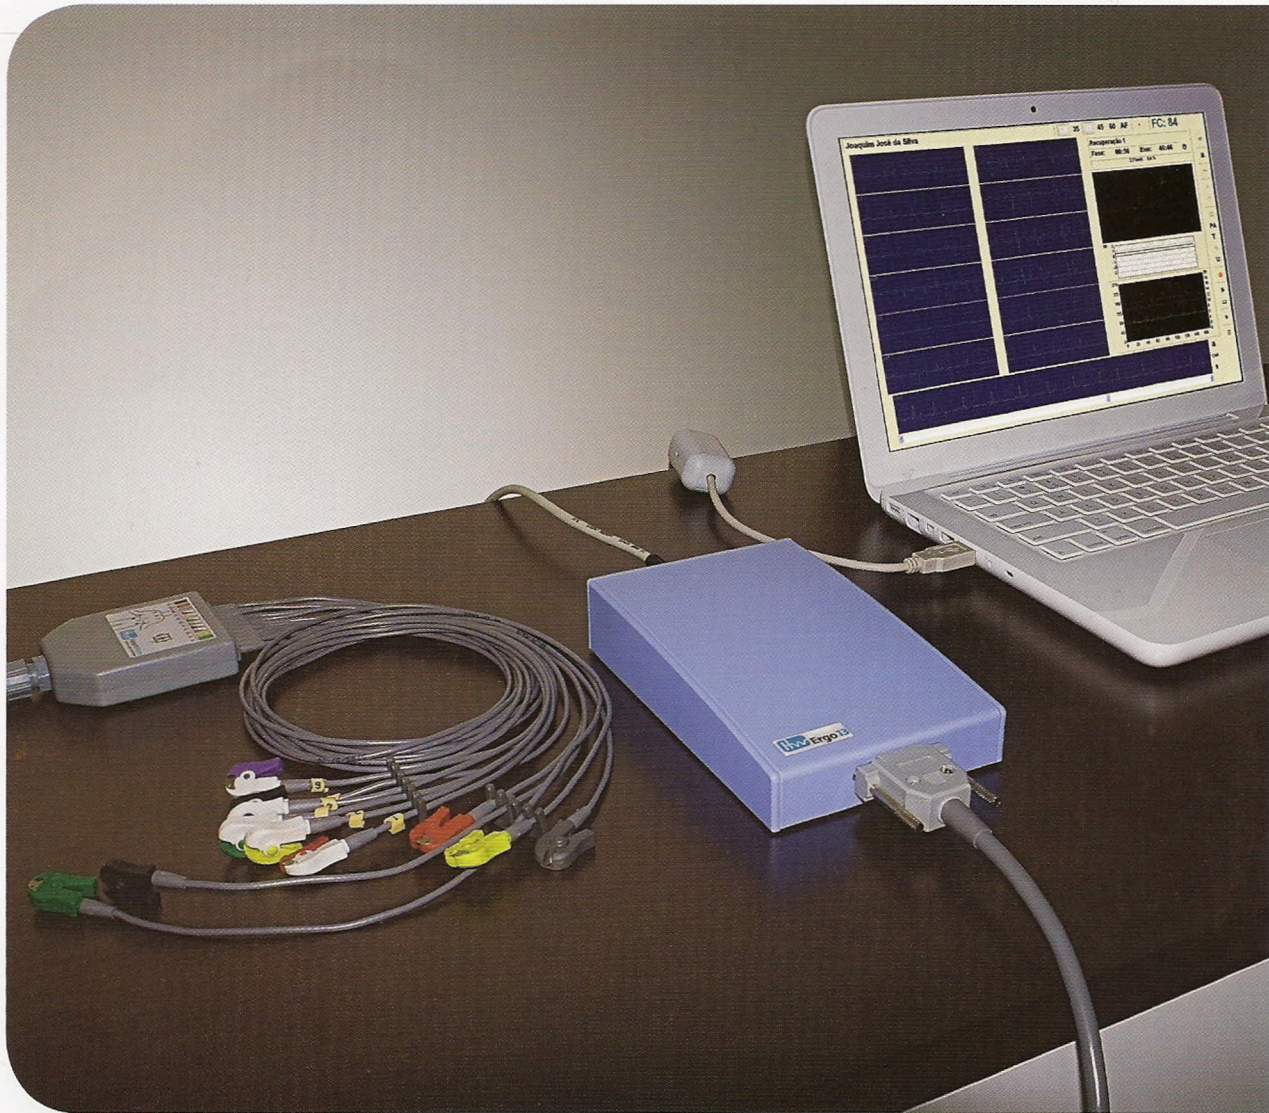

Toda trajetória leva à evolução

Ergo 13 Teste Ergométrico

- > Totalmente portátil
- > Fácil transporte
- > Conexão e alimentação via cabo USB (até 15 metros)
- > 13 canais com CM5 real (cabo de 11 vias)
- > Operação em 13, 12, 6 e 3 canais
- > Complexo médio em tempo real
- > Medidas e gráfico de ST em tempo real
- > Registro contínuo de todas as derivações
- > Protocolo de RAMPA para esteiras e bicicleta
- > Total controle de esteiras e bicicletas ergométricas diretamente do sistema
- > Anamnese detalhada totalmente configurável
- > Controle de convênios
- > Inserção da logomarca nos relatórios e na tela
- > Completo sistema de laudo
- > Editor de conclusões finais com frases pré-programadas e biblioteca de modelos
- > Geração de traçados em formatos gráficos compatíveis com programas de consultório
- > **Geração de traçados em formato DICOM, compatível com sistemas PACS**
- > Completo sistema de troca de exames via internet, permitindo emissão de laudos a distância
- > Compatível com utilização de sistemas de controle de clínicas
- > Segurança elétrica com certificação INMETRO